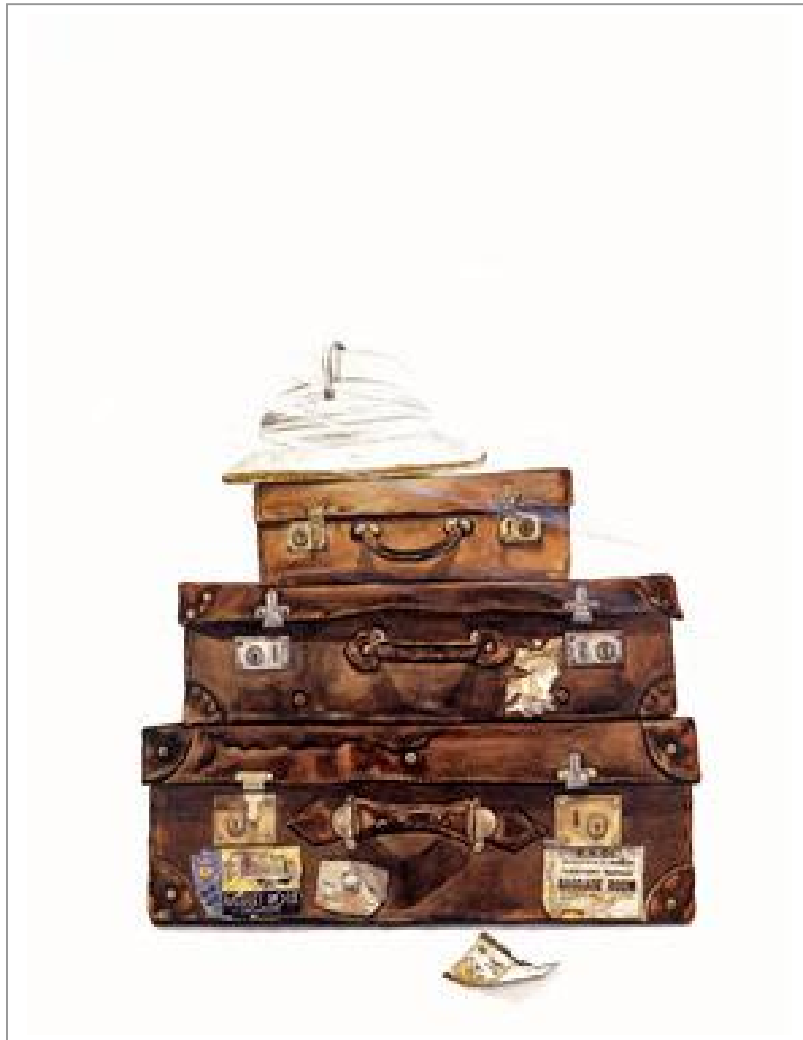

Susanne Hartmann

Canvas-Drucke

„Reisefieber“

Format: 100 x 120

Auflage: 90

Material: Canvas auf Holzkeilrahmen gespannt