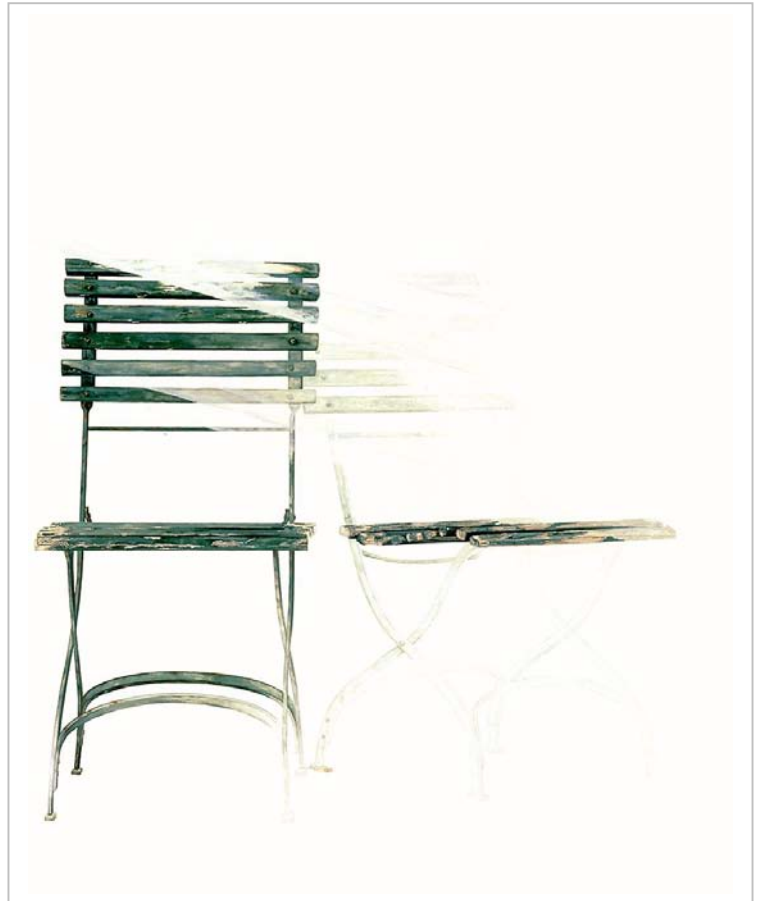

auf Holzkeilrahmen gespannt

„Rosenzauber“

Format: 90 x 90 cm

Auflage: 90

Material: Canvas

auf Holzkeilrahmen gespannt

Susanne Hartmann

Canvas-Drucke

„Carrousel“

Format: 120 x 100 cm

Auflage : 50

Material: Canvas auf Holzkeilrahmen gespannt

Susanne Hartmann

Canvas-Drucke

Format: 50 x 100

Format: 50 x 100