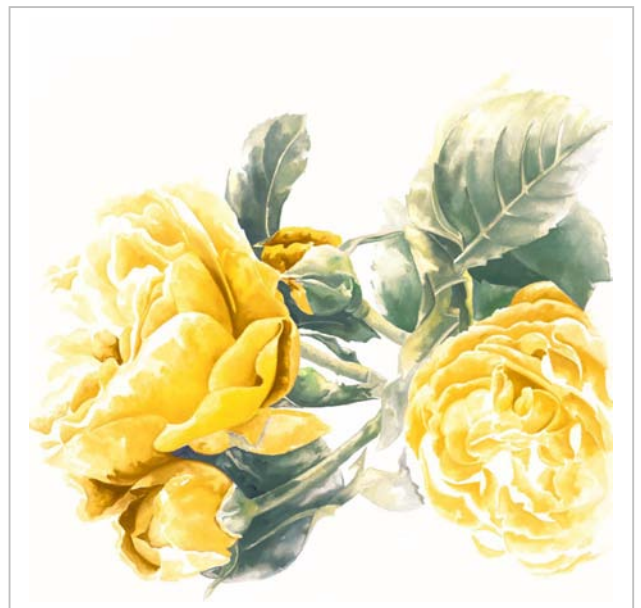

Format: 70 x 100

Auflage: 50

Material: Canvas

auf Holzkeilrahmen gespannt

Susanne Hartmann

Canvas-Drucke

Serie
„Zwei Rosen“

Format: 90 x 90 cm