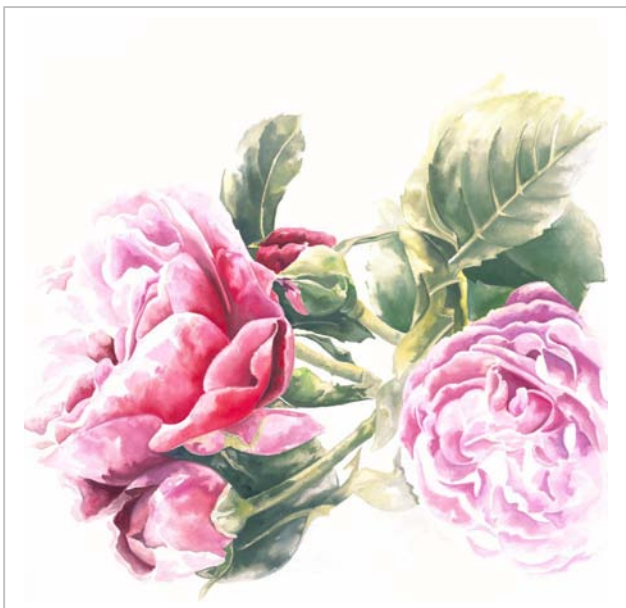

Material: Canvas auf Holzkeilrahmen gespannt

Susanne Hartmann

Canvas-Drucke

„Sommerfrüchte“

Format: 100 x 100 cm

Auflage: 90

Material: Canvas auf Holzkeilrahmen gespannt

„Fallobst“

Format: 70 x 100

Auflage: 50

Material: Canvas

auf Holzkeilrahmen gespannt

Susanne Hartmann

Canvas-Drucke

Serie
„Zwei Rosen“

Format: 90 x 90 cm